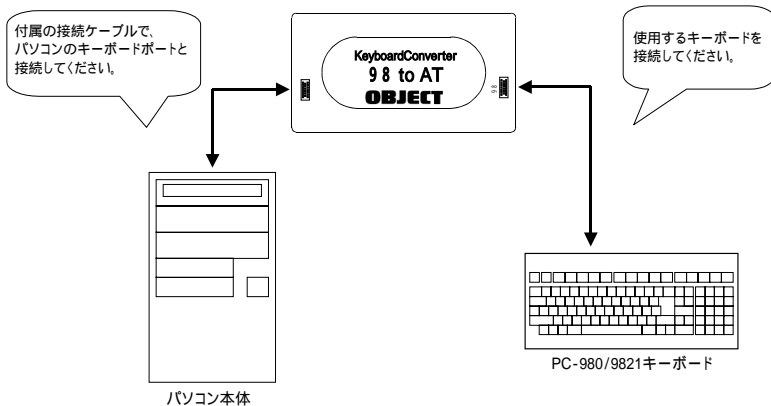

接続構成

本機を接続または取り外される際は、パソコンの電源が切れていることを確認してから行ってください。万が一、電源の入っている状態で接続や取り外しを行いますと、接続されている機器の故障の原因にもなり、これらの症状が発生しましても弊社は保証できませんので、ご注意下さい。